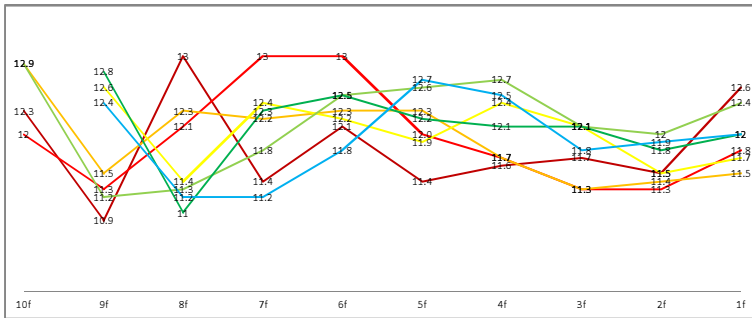

マイネルスターリー

ナリタクシスタル

サンライズマックス

ヤマニンキングリー

ミヤゼランベリ

アスカディファイト

マルカシエンク

Year	Date	Series	Rank
2008	1/19	ニュー	1
2006	12/9	晴陽記	2
2005	11/26	京都2	1
2005	10/15	デイ2	1
2005	9/11	阪神芝 2000	1