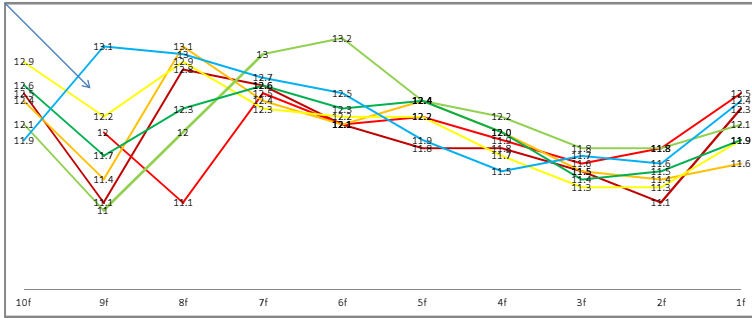

エーシンジャーライン