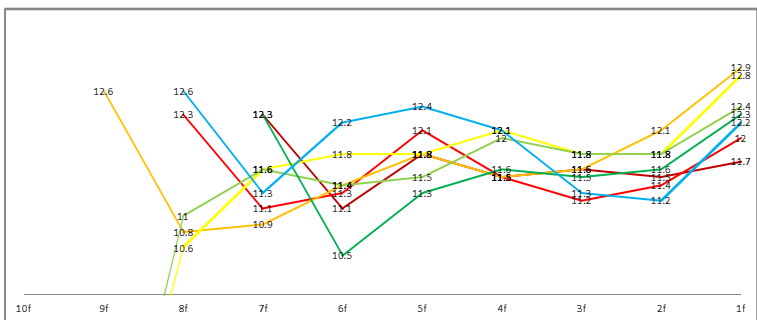

マイネルスターリー

ナリタクシスタル

サンライズマックス

ヤマニンキングリー

ミヤゼランベリ

アスカディファイト

マルカシエンク

Year	Date	Series	Rank
2008	1/19	ニュー	1
2006	12/9	晴陽記	2
2005	11/26	京都2	1
2005	10/15	デイ2	1
2005	9/11	阪神芝 2000	1