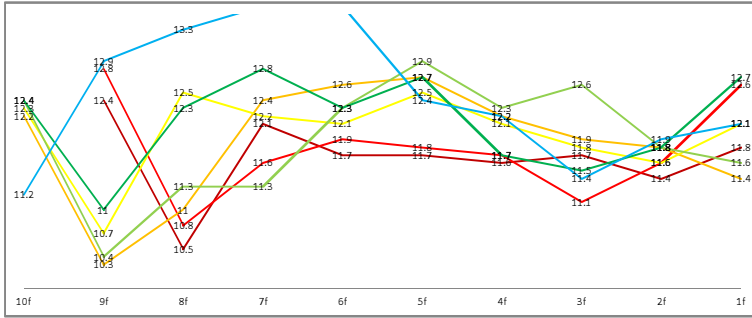

マイネルスターリー

ナリタクシスタル

サンライズマックス

ヤマニンキングリー

ミヤゼランベリ

アスカディファイト

マルカシエンク

Year	Date	Series	Rank
2008	1/19	ニュー	1
2006	12/9	晴陽記	2
2005	11/26	京都2	1
2005	10/15	デイ2	1
2005	9/11	阪神芝 2000	1