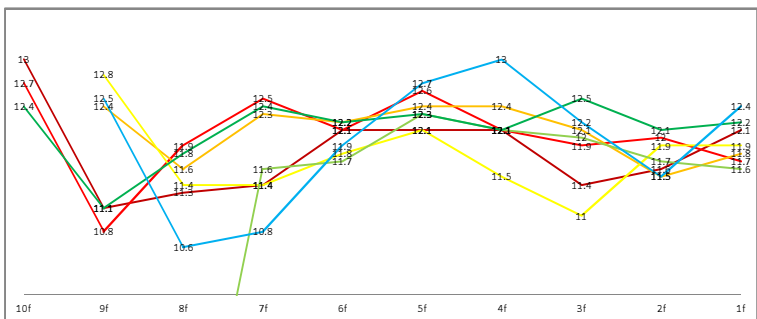

マイネルスターリー

ナリタクシスタル

サンライズマックス

ヤマニンキングリー

ミヤゼランベリ

アスカディファイト

マルカシエンク

Year	Date	Series	Rank
2008	1/19	ニュー	1
2006	12/9	晴陽記	2
2005	11/26	京都2	1
2005	10/15	デイ2	1
2005	9/11	阪神芝 2000	1