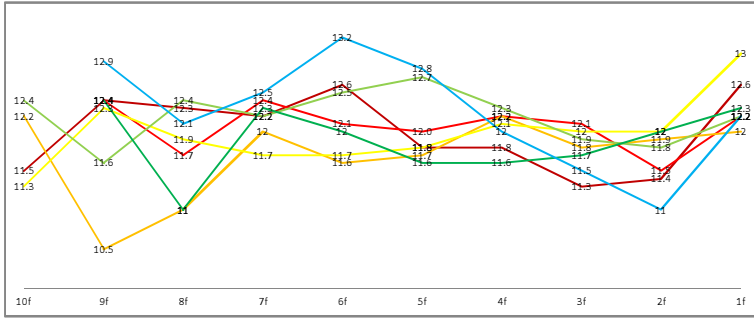

シルクネクサス

Year	Date	Series	Rank
2007	9/23	産経才	2
2007	7/8	巴真	1
2007	3/4	中京記	2
2007	1/21	AJC	3
2007	1/8	寿S	1
2006	3/6	フリ	1
2006	7/2	御室特	2