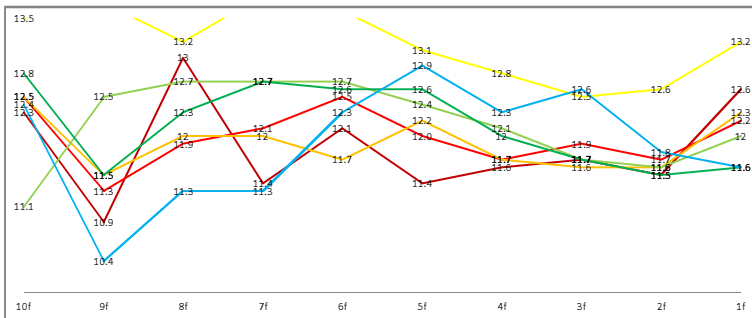

マイネルスターリー

ナリタクシスタル

サンライズマックス

ヤマニンキングリー

ミヤゼランベリ

アスカディファイト

マルカシエンク

Year	Date	Series	Rank
2008	1/19	ニュー	1
2006	12/9	晴陽記	2
2005	11/26	京都2	1
2005	10/15	デイ2	1
2005	9/11	阪神芝 2000	1