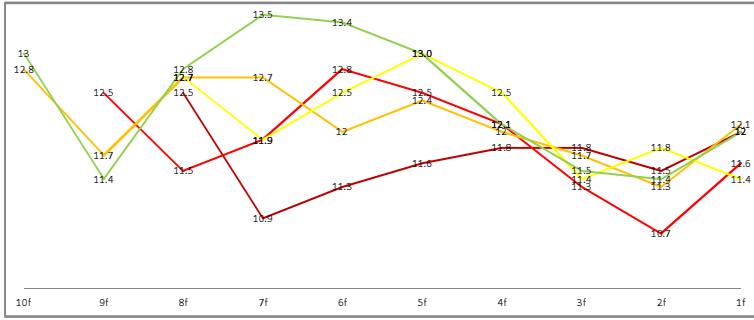

マイネルスターリー

ナリタクシスタル

サンライズマックス

ヤマニンキングリー

ミヤゼランベリ

アスカディファイト

マルカシエンク

Year	Date	Series	Rank
2008	1/19	ニュー	1
2006	12/9	晴陽記	2
2005	11/26	京都2	1
2005	10/15	デイ2	1
2005	9/11	阪神芝 2000	1