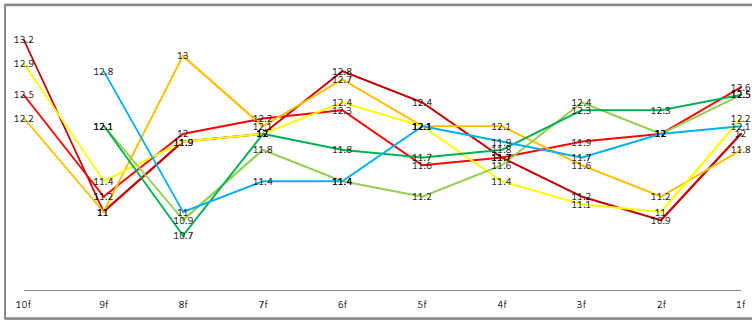

マイネルスターリー

ナリタクシスタル

サンライズマックス

ヤマニンキングリー

ミヤゼランベリ

アスカディファイト

マルカシエンク

Year	Date	Series	Rank
2008	1/19	ニュー	1
2006	12/9	晴陽記	2
2005	11/26	京都2	1
2005	10/15	デイ2	1
2005	9/11	阪神芝 2000	1