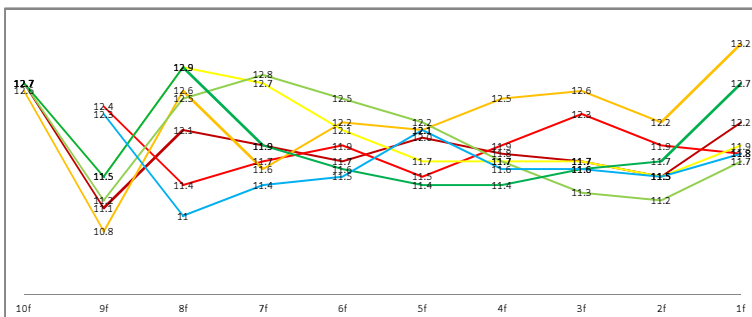

マイネルスターリー

ナリタクシスタル

サンライズマックス

ヤマニンキングリー

ミヤゼランベリ

アスカディファイト

マルカシエンク

Year	Date	Series	Rank
2008	1/19	ニュー	1
2006	12/9	晴陽記	2
2005	11/26	京都2	1
2005	10/15	デイ2	1
2005	9/11	阪神芝 2000	1