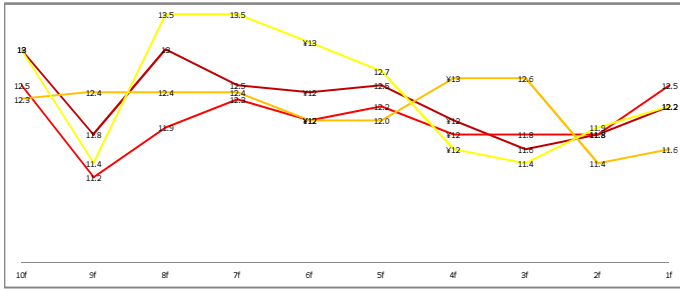

バレーボール

ダウール

ダイワズーム

シャイニーホーク

ヒットターゲット