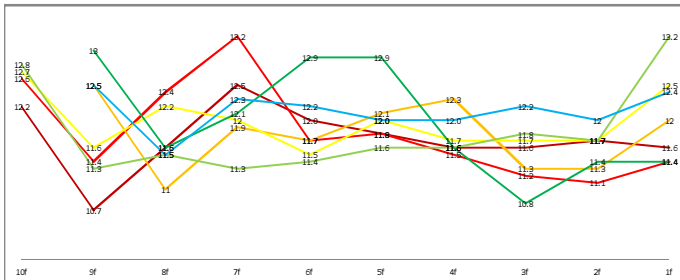

ダローネガ

エクスペディション