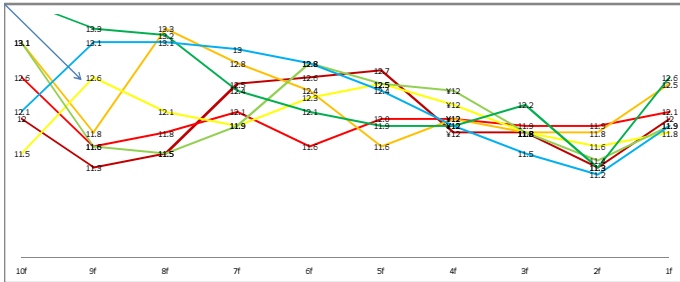

バレーボール

ダウール

ダイワズーム

シャイニーホーク

ヒットターゲット