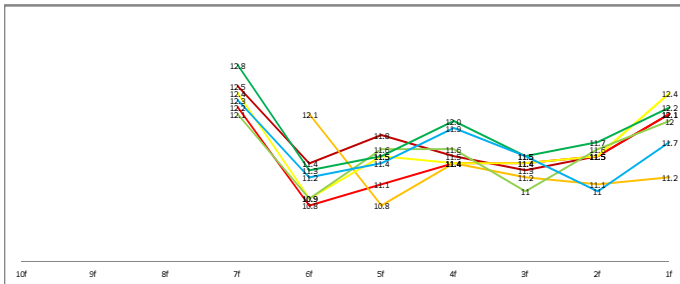

バレーボール

ダウール

ダイワズーム

シャイニーホーク

ヒットターゲット