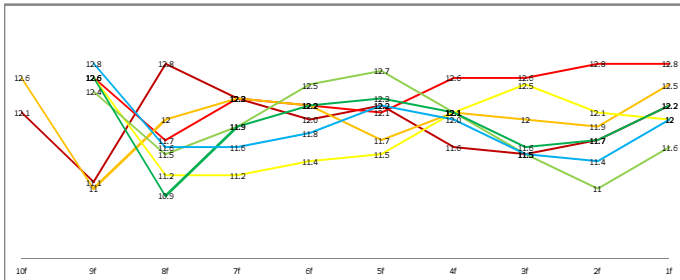

マルカポルト

キングストリート

コバシダングー

テイエムアンコール

マイネルスターリー

エクスペディション