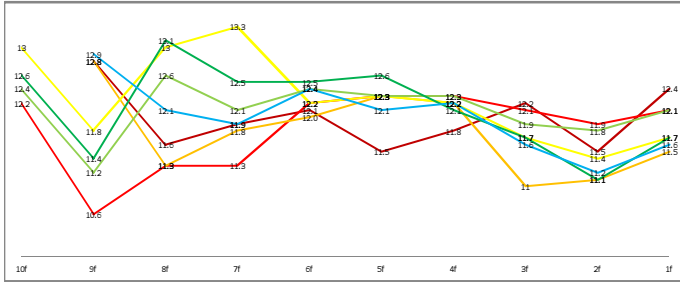

マルカポルト

キングストリート

コバシダングー

テイエムアンコール

マイネルスターリー

エクスペディション