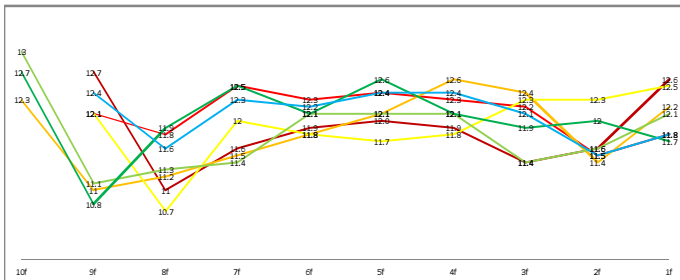

マルカポルト

キングストリート

コバシダングー

テイエムアンコール

マイネルスターリー

エクスペディション