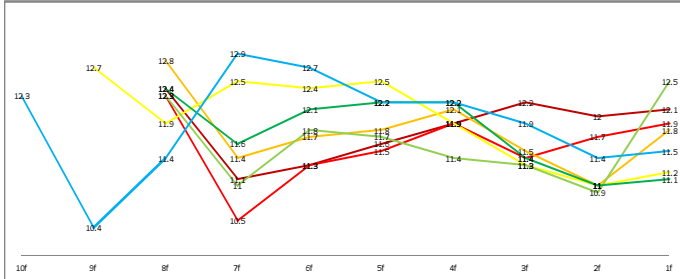

マルカポルト

キングストリート

コバシダングー

テイエムアンコール

マイネルスターリー

エクスペディション