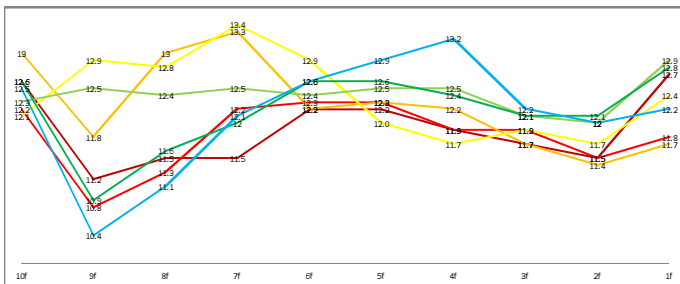

バレーボール

ダウール

ダイワズーム

シャイニーホーク

ヒットターゲット