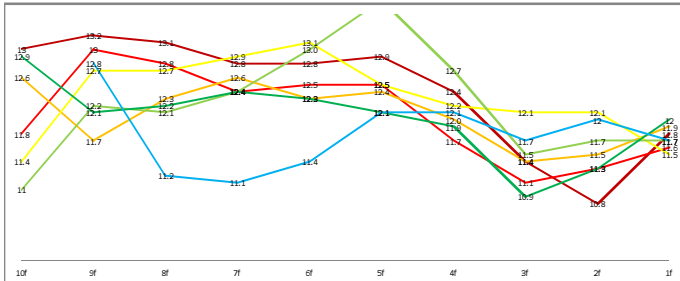

マルカポルト

キングストリート

コバシダングー

テイエムアンコール

マイネルスターリー

エクスペディション