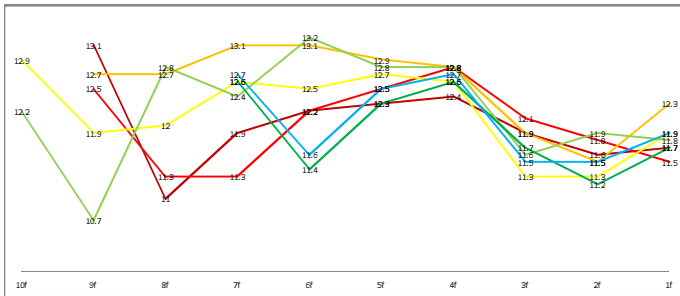

バレーボール

ダウール

ダイワズーム

シャイニーホーク

ヒットターゲット