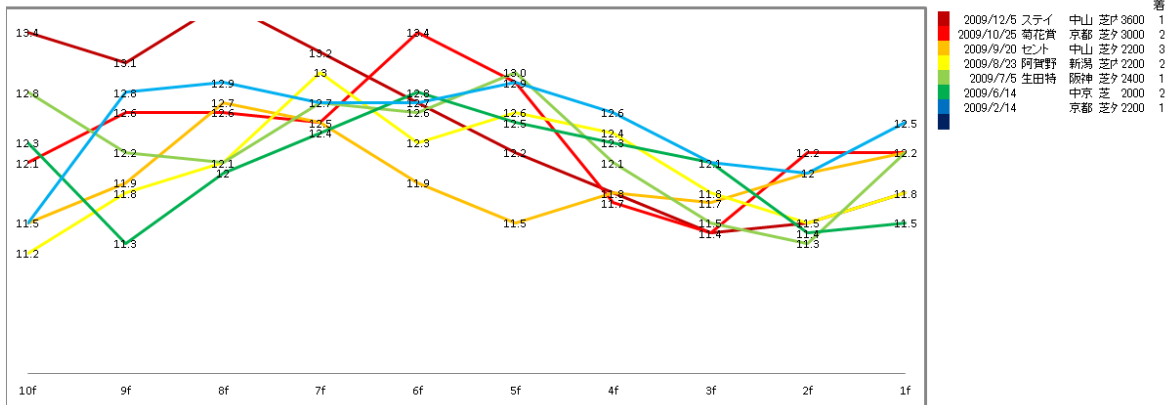

2011

コスモゾウ

コスモヘレンス

キタサンアミーゴ

同じような線形が並んでいますね。コスモヘレンスはステイヤーズ S 勝ってますが東京 2000 での実績、他は京都での実績があります。2012 年もそうでした。京都と東京で早仕掛けレースと親密性が高いと疑った方が良さそうであります。

2010年

フォゲッタブル

ベルウッドローズ

ドリームフライト

京都 3000 菊花賞、ベルヴェットは中山 2500、東京 2300、ドリームフライトは小倉 2600 での実績が効いているようです。

2009年

モンテクリエス

ブルーヴァート

スノークラッシャー

なんか一杯実績ある面々です・・・

2008年

アドマイヤモナーク

コンラッド

レーザーエッジ

こっちもそうですね～

臨戦距離などはまちまちですが、目立つのが

京都、東京の2000以上、中山。基本的にはダイヤモンドSから1年以内での実績が望ましいようです。