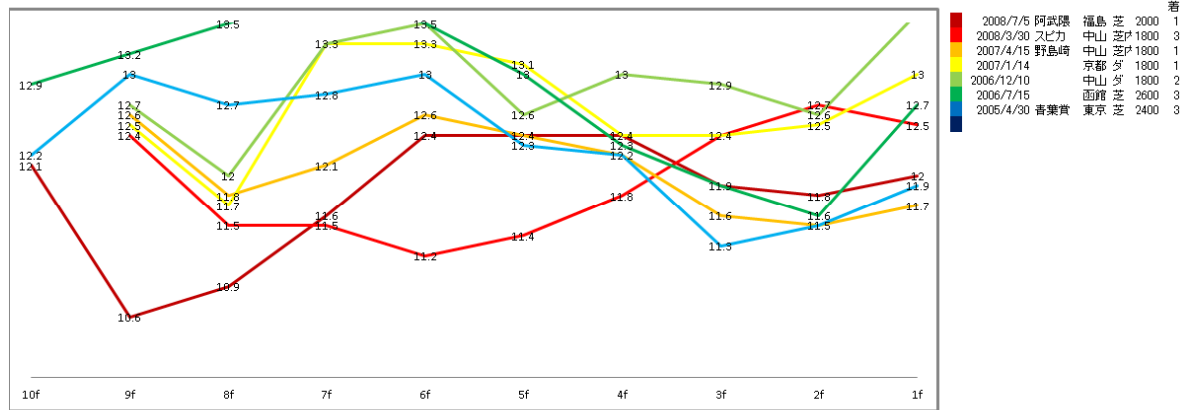

2011

コスモゾウ

コスモヘレンス

キタサンアミーゴ

同じような線形が並んでいますね。コスモヘレンスはステイヤーズ S 勝ってますが東京 2000 での実績、他は京都での実績があります。2012 年もそうでした。京都と東京で早仕掛けレースと親密性が高いと疑った方が良さそうであります。

2010年

フォゲッタブル

ベルウッドローズ

ドリームフライト

京都 3000 菊花賞、ベルヴェットは中山 2500、東京 2300、ドリームフライトは小倉 2600 での実績が効いているようです。

2009年

モンテクリエス

ブルーヴァート

スノークラッシャー

なんか一杯実績ある面々です・・・

2008年

アドマイヤモナーク

コンラッド

レーザーエッジ

こっちもそうですね～

臨戦距離などはまちまちですが、目立つのが

京都、東京の2000以上、中山。基本的にはダイヤモンドSから1年以内での実績が望ましいようです。