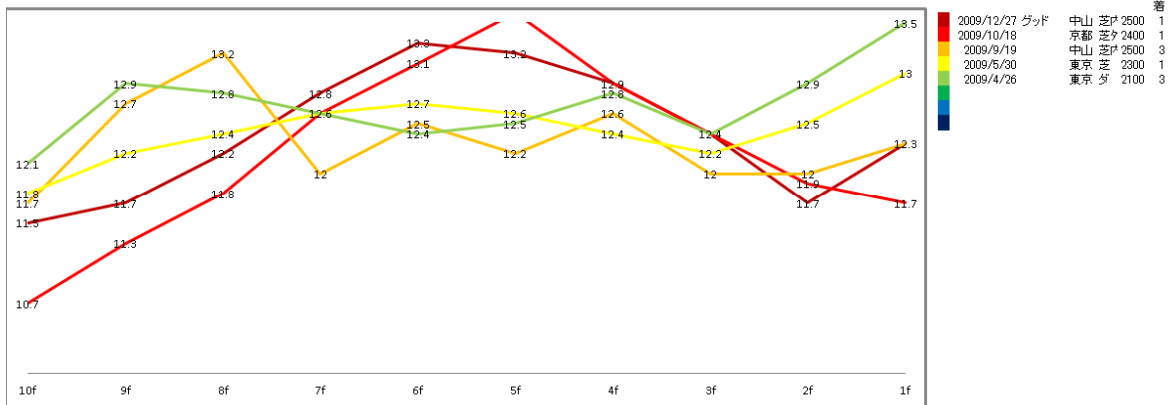

2011

コスモゾウ

コスモヘレンス

キタサンアミーゴ

同じような線形が並んでいますね。コスモヘレンスはステイヤーズ S 勝ってますが東京 2000 での実績、他は京都での実績があります。2012 年もそうでした。京都と東京で早仕掛けレースと親密性が高いと疑った方が良さそうであります。

2010年

フォゲッタブル

ベルウッドローズ

ドリームフライト

京都 3000 菊花賞、ベルヴェットは中山 2500、東京 2300、ドリームフライトは小倉 2600 での実績が効いているようです。

2009年

モンテクリエス

ブルーヴァート

スノークラッシャー

なんか一杯実績ある面々です・・・

2008年

アドマイヤモナーク

コンラッド

レーザーエッジ

こっちもそうですね～

臨戦距離などはまちまちですが、目立つのが

京都、東京の2000以上、中山。基本的にはダイヤモンドSから1年以内での実績が望ましいようです。