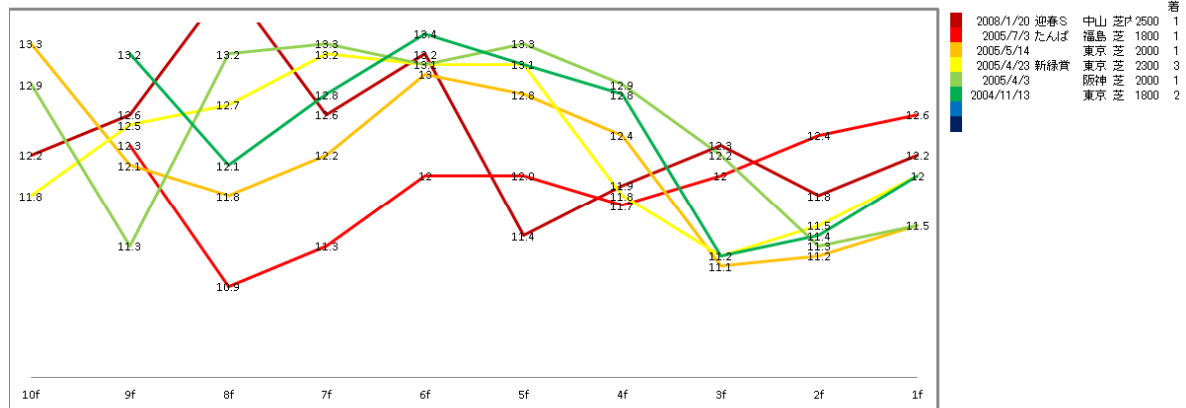

ドリームフライト

京都 3000 菊花賞、ベルヴェットは中山 2500、東京 2300、ドリームフライトは小倉 2600 での実績が効いているようです。

2009年

モンテクリエス

ブルーヴァート

スノークラッシャー

なんか一杯実績ある面々です・・・

2008年

アドマイヤモナーク

コンラッド

レーザーエッジ

こっちもそうですね～

臨戦距離などはまちまちですが、目立つのが

京都、東京の2000以上、中山。基本的にはダイヤモンドSから1年以内での実績が望ましいようです。