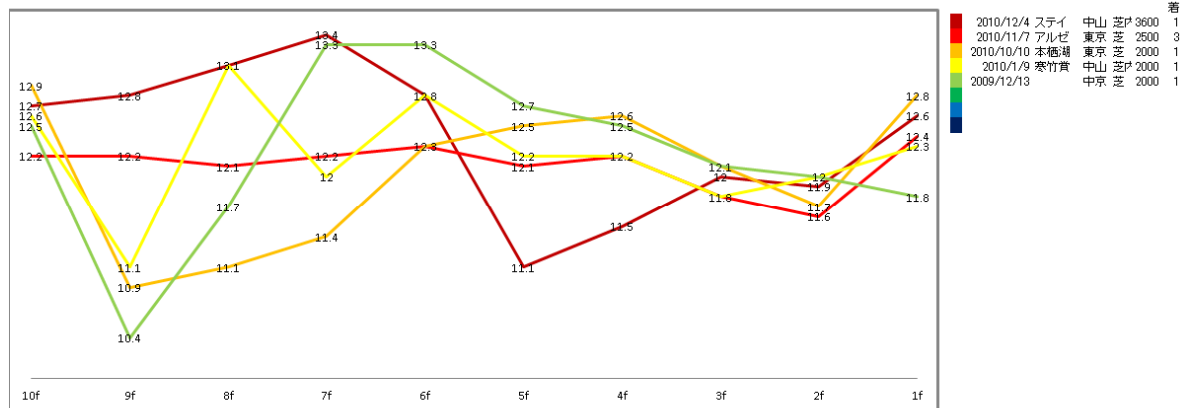

2011

コスモゾウ

コスモヘレンス

キタサンアミーゴ

同じような線形が並んでいますね。コスモヘレンスはステイヤーズ S 勝ってますが東京 2000 での実績、他は京都での実績があります。2012 年もそうでした。京都と東京で早仕掛けレースと親密性が高いと疑った方が良さそうであります。

2010年

フォゲッタブル

ベルウッドローズ

ドリームフライト

京都 3000 菊花賞、ベルヴェットは中山 2500、東京 2300、ドリームフライトは小倉 2600 での実績が効いているようです。

2009年

モンテクリエス

ブルーヴァート

スノークラッシャー

なんか一杯実績ある面々です・・・

2008年

アドマイヤモナーク

コンラッド

レーザーエッジ

こっちもそうですね～

臨戦距離などはまちまちですが、目立つのが

京都、東京の2000以上、中山。基本的にはダイヤモンドSから1年以内での実績が望ましいようです。