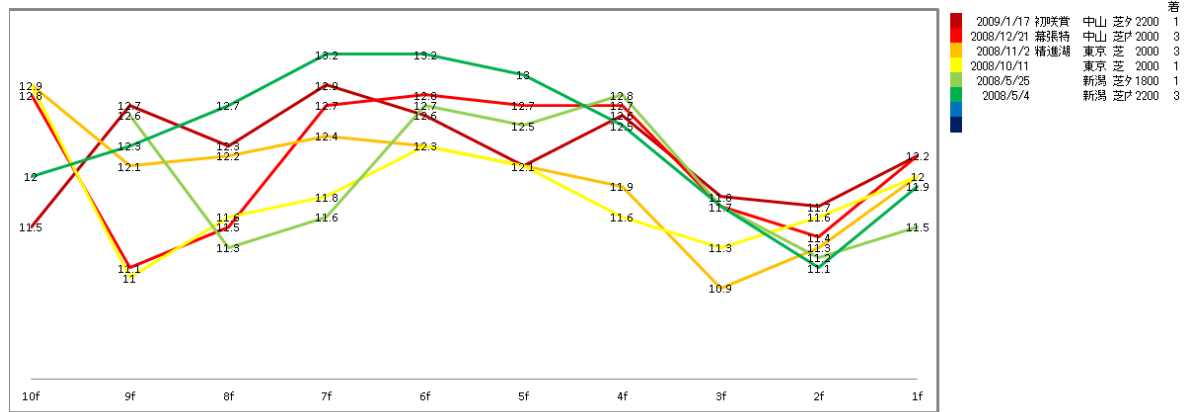

ドリームフライト

京都 3000 菊花賞、ベルヴェットは中山 2500、東京 2300、ドリームフライトは小倉 2600 での実績が効いているようです。

2009年

モンテクリエス

ブルーヴァート

スノークラッシャー

なんか一杯実績ある面々です・・・

2008年

アドマイヤモナーク

コンラッド

レーザーエッジ

こっちもそうですね～

臨戦距離などはまちまちですが、目立つのが

京都、東京の2000以上、中山。基本的にはダイヤモンドSから1年以内での実績が望ましいようです。