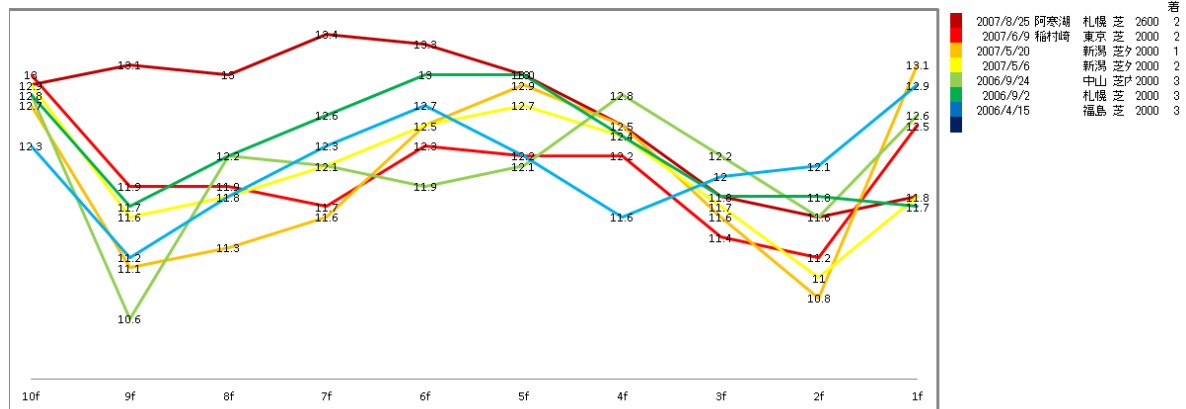

2011

コスモゾウ

コスモヘレンス

キタサンアミーゴ

同じような線形が並んでいますね。コスモヘレンスはステイヤーズ S 勝ってますが東京 2000 での実績、他は京都での実績があります。2012 年もそうでした。京都と東京で早仕掛けレースと親密性が高いと疑った方が良さそうであります。

2010年

フォゲッタブル

ベルウッドローズ

ドリームフライト

京都 3000 菊花賞、ベルヴェットは中山 2500、東京 2300、ドリームフライトは小倉 2600 での実績が効いているようです。

2009年

モンテクリエス

ブルーヴァート

スノークラッシャー

なんか一杯実績ある面々です・・・

2008年

アドマイヤモナーク

コンラッド

レーザーエッジ

こっちもそうですね～

臨戦距離などはまちまちですが、目立つのが

京都、東京の2000以上、中山。基本的にはダイヤモンドSから1年以内での実績が望ましいようです。