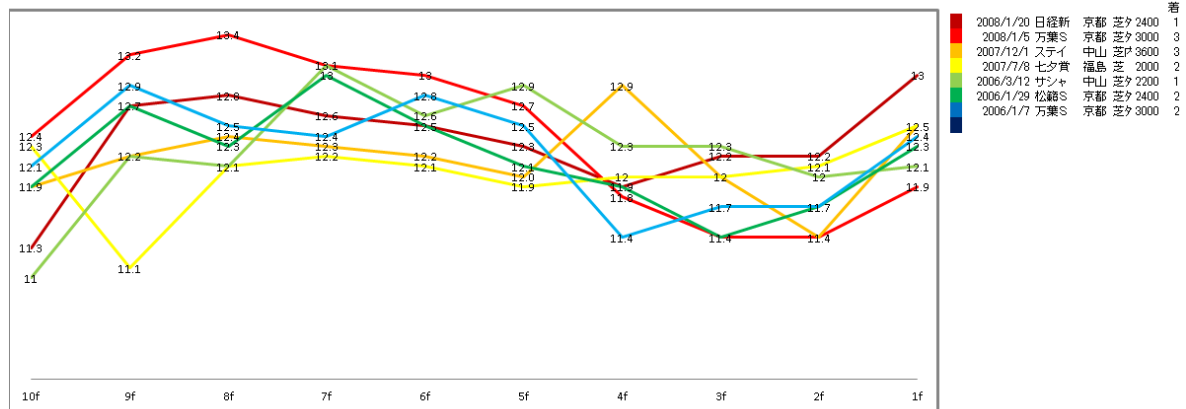

ドリームフライト

京都 3000 菊花賞、ベルヴェットは中山 2500、東京 2300、ドリームフライトは小倉 2600 での実績が効いているようです。

2009年

モンテクリエス

ブルーヴァート

スノークラッシャー

なんか一杯実績ある面々です・・・

2008年

アドマイヤモナーク

コンラッド

レーザーエッジ

こっちもそうですね～

臨戦距離などはまちまちですが、目立つのが

京都、東京の2000以上、中山。基本的にはダイヤモンドSから1年以内での実績が望ましいようです。