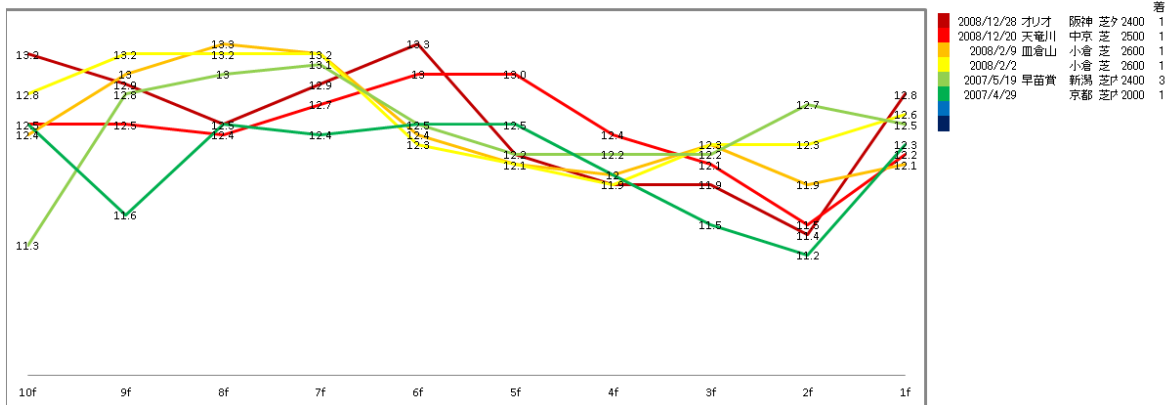

2011

コスモゾウ

コスモヘレンス

キタサンアミーゴ

同じような線形が並んでいますね。コスモヘレンスはステイヤーズ S 勝ってますが東京 2000 での実績、他は京都での実績があります。2012 年もそうでした。京都と東京で早仕掛けレースと親密性が高いと疑った方が良さそうであります。

2010年

フォゲッタブル

ベルウッドローズ

ドリームフライト

京都 3000 菊花賞、ベルヴェットは中山 2500、東京 2300、ドリームフライトは小倉 2600 での実績が効いているようです。

2009年

モンテクリエス

ブルーヴァート

スノークラッシャー

なんか一杯実績ある面々です・・・

2008年

アドマイヤモナーク

コンラッド

レーザーエッジ

こっちもそうですね～

臨戦距離などはまちまちですが、目立つのが

京都、東京の2000以上、中山。基本的にはダイヤモンドSから1年以内での実績が望ましいようです。