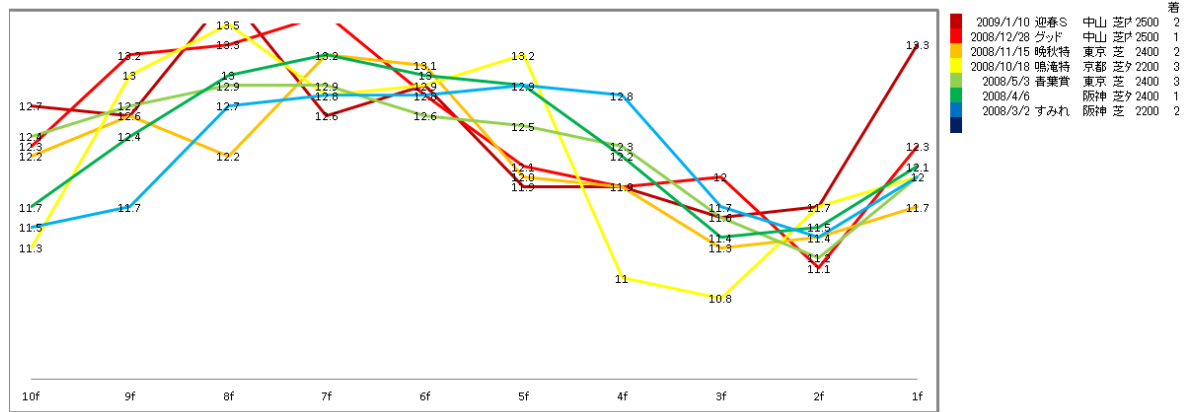

2011

コスモゾウ

コスモヘレンス

キタサンアミーゴ

同じような線形が並んでいますね。コスモヘレンスはステイヤーズ S 勝ってますが東京 2000 での実績、他は京都での実績があります。2012 年もそうでした。京都と東京で早仕掛けレースと親密性が高いと疑った方が良さそうであります。

2010年

フォゲッタブル

ベルウッドローズ

ドリームフライト

京都 3000 菊花賞、ベルヴェットは中山 2500、東京 2300、ドリームフライトは小倉 2600 での実績が効いているようです。

2009年

モンテクリエス

ブルーヴァート

スノークラッシャー

なんか一杯実績ある面々です・・・

2008年

アドマイヤモナーク

コンラッド

レーザーエッジ

こっちもそうですね～

臨戦距離などはまちまちですが、目立つのが

京都、東京の2000以上、中山。基本的にはダイヤモンドSから1年以内での実績が望ましいようです。