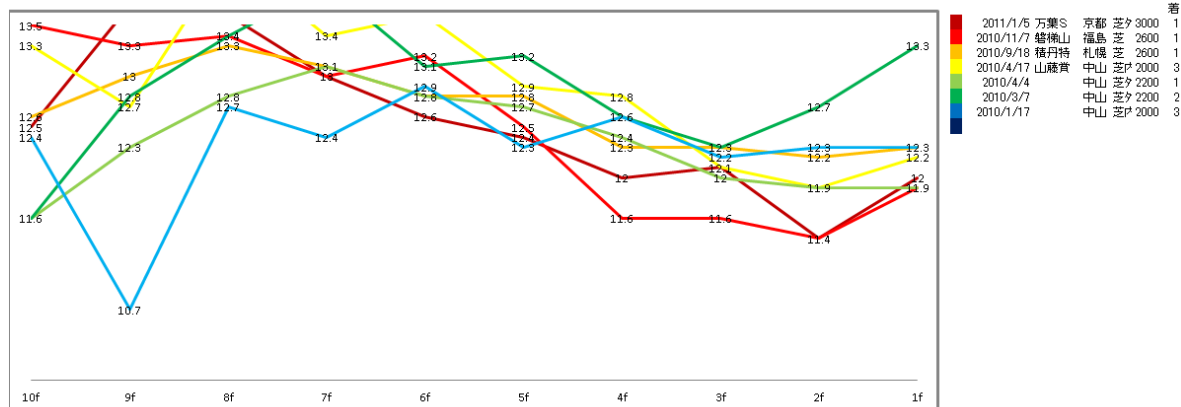

2011

コスモゾウ

コスモヘレンス

キタサンアミーゴ

同じような線形が並んでいますね。コスモヘレンスはステイヤーズ S 勝ってますが東京 2000 での実績、他は京都での実績があります。2012 年もそうでした。京都と東京で早仕掛けレースと親密性が高いと疑った方が良さそうであります。

2010年

フォゲッタブル

ベルウッドローズ

ドリームフライト

京都 3000 菊花賞、ベルヴェットは中山 2500、東京 2300、ドリームフライトは小倉 2600 での実績が効いているようです。

2009年

モンテクリエス

ブルーヴァート

スノークラッシャー

なんか一杯実績ある面々です・・・

2008年

アドマイヤモナーク

コンラッド

レーザーエッジ

こっちもそうですね～

臨戦距離などはまちまちですが、目立つのが

京都、東京の2000以上、中山。基本的にはダイヤモンドSから1年以内での実績が望ましいようです。