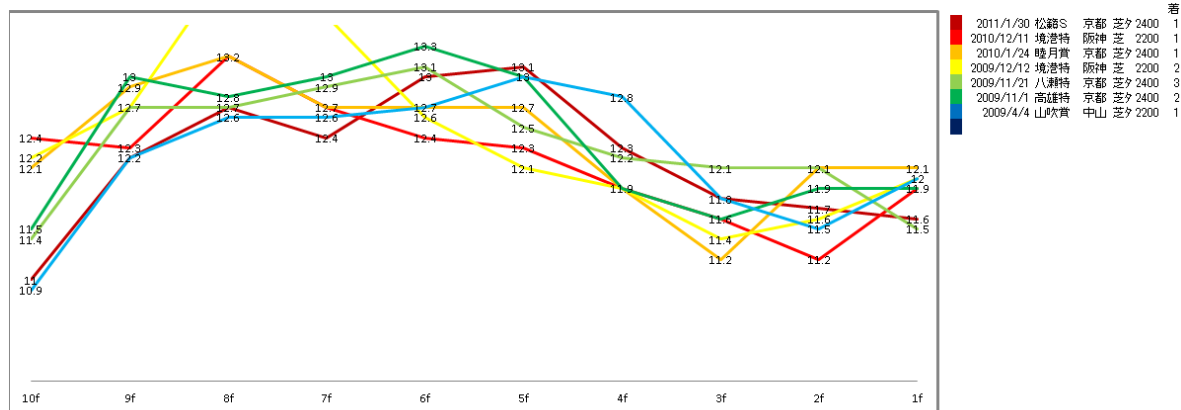

2011

コスモゾウ

コスモヘレンス

キタサンアミーゴ

同じような線形が並んでいますね。コスモヘレンスはステイヤーズ S 勝ってますが東京 2000 での実績、他は京都での実績があります。2012 年もそうでした。京都と東京で早仕掛けレースと親密性が高いと疑った方が良さそうであります。

2010年

フォゲッタブル

ベルウッドローズ

ドリームフライト

京都 3000 菊花賞、ベルヴェットは中山 2500、東京 2300、ドリームフライトは小倉 2600 での実績が効いているようです。

2009年

モンテクリエス

ブルーヴァート

スノークラッシャー

なんか一杯実績ある面々です・・・

2008年

アドマイヤモナーク

コンラッド

レーザーエッジ

こっちもそうですね～

臨戦距離などはまちまちですが、目立つのが

京都、東京の2000以上、中山。基本的にはダイヤモンドSから1年以内での実績が望ましいようです。