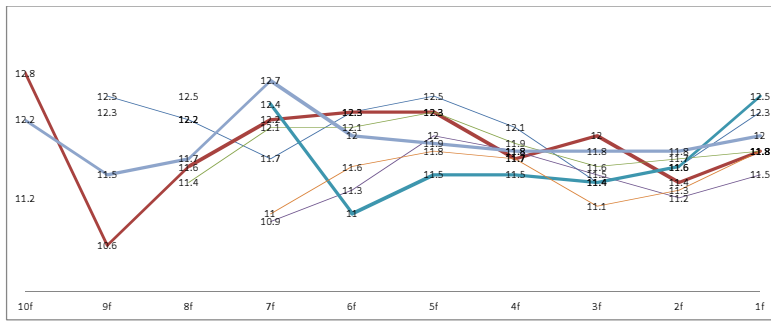

品名	開催日	場名	芝ダ別	距	特走名	天候	馬場状態	種	人線	差	10f	9f	8f	7f	6f	5f	4f	3f	2f	1f	CS	CS4	
2012/10/8	フミノイマージン	京都	芝外	2400	高次賞	晴	良	550	4	0.1	11.2	12.5	12.2	11.7	12.3	12.5	12.1	11.4	11.6	12.3	8	6	
2012/8/19	フミノイマージン	札幌	芝	2000	札幌記念	晴	良	550	1	-0.1	12.8	10.6	11.6	12.2	12.3	12.3	11.7	12	11.4	11.8	12	7	
2012/7/29	フミノイマージン	札幌	芝	1800	クイS	晴	良	570	8	0.5		12.3	11.4	12.1	12.1	12.3	11.9	11.6	11.7	11.8	10	10	
2012/5/13	フミノイマージン	東京	芝	1800	ウグ	晴	良	550	15	1.2		12.2	10.9	11.3	12	11.8	11.5	11.2	11.5	13	16		
2012/4/1	フミノイマージン	阪神	芝	1400	阪社S	晴	良	540	3	0.1		12.4	11	11.5	11.5	11.4	11.6	12.5	12	12			
2012/2/5	フミノイマージン	東京	芝	1800	東京新	晴	良	560	4	0.4		12.5	11	11.6	11.8	11.7	11.1	11.3	11.8	14	14		
2011/12/18	フミノイマージン	小倉	芝	2000	愛知杯	晴	良	560	1	-0.1	12.2	11.5	11.7	12.7	12	11.9	11.8	11.8	11.8	12	9	4