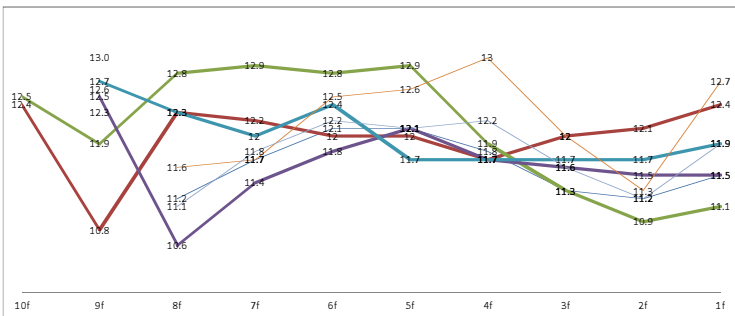

品名	開催日	場名	芝ダ別	距	特走名	天候	馬場状態	種	人線	差	10f	9f	8f	7f	6f	5f	4f	3f	2f	1f	CS	CS4	
2012/10/13	クリスマスキャロ	東京	芝	1800	府中牝	晴	良	540	12	0.6	12.6	11.2	11.7	12.1	12.1	11.6	11.3	11.2	11.5	13	14		
2012/6/17	クリスマスキャロ	阪神	芝	2000	マーメ	曇	良	500	2	0.3	12.4	10.8	12.3	12.2	12	12	11.7	12	12.1	12.4	14	14	
2012/5/19	クリスマスキャロ	京都	芝内	2000	御座特	晴	良	550	1	-0.1	12.5	11.9	12.8	12.9	12.8	12.9	11.9	11.3	10.9	11.1	5	5	
2012/4/29	クリスマスキャロ	京都	芝外	1800	弘の森	晴	良	550	2	0.2	12.5	10.6	11.4	11.8	12.1	11.7	11.6	11.5	11.5	4	4		
2012/4/1	クリスマスキャロ	中山	芝内	1800	野島崎	曇	良	550	2	0	12.7	12.3	12	12.4	11.7	11.7	11.7	11.7	11.9	5	5		
2012/3/25	クリスマスキャロ	阪神	芝外	1800	四国新	晴	稍重	550	5	0.2	13.0	11.6	11.7	12.5	12.6	13	12	11.3	12.7	6	8		
2011/8/13	クリスマスキャロ	札幌	芝	1800	大唐山	晴	良	550	10	1.3	12.3	11.1	11.8	12.2	12.1	12.2	11.6	11.2	11.9	2	3