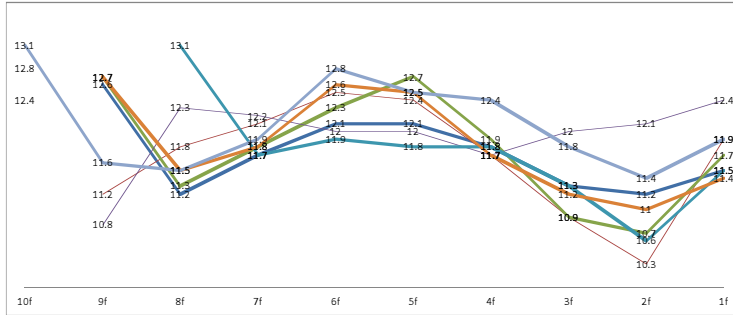

開催日	馬名	競馬場	芝	競走名	天候	出走枠	斤量	人線	差	10f	9f	8f	7f	6f	5f	4f	3f	2f	1f	CS	CS4
2012/10/13	スマートンルエツ	東京	芝	1800 府中北	晴れ	良	540	2	0.1	12.6	11.2	11.7	12.1	12.1	11.8	11.3	11.2	11.5	2	2	
2012/9/2	スマートンルエツ	新潟	芝外	2000 新潟記	晴れ	良	530	6	0.1	12.8	11.2	11.8	12.1	12.5	12.4	11.7	10.9	10.3	11.9	2	2
2012/7/29	スマートンルエツ	新潟	芝外	1800 NS賞	晴れ	良	540	1	-0.2	12.7	11.9	11.8	12.3	12.7	11.9	10.9	10.7	11.7	2	2	
2012/6/17	スマートンルエツ	阪神	芝	2000 マーメ	曇り	良	530	14	2.5	12.4	10.8	12.3	12.2	12	11.7	12	12.1	12.4	2	2	
2012/6/3	スマートンルエツ	芝外	1800 トー	曇り	良	550	1	-0.3	13.1	11.7	11.9	11.8	11.8	11.8	11.3	10.6	11.5	1	1		
2012/5/13	スマートンルエツ	京都	芝外	1800 ハール	晴れ	良	550	3	0.1	12.7	11.5	11.8	12.6	12.5	11.7	11.2	11	11.4	2	2	
2012/4/22	スマートンルエツ	東京	芝	2000 府中S	曇り	良	550	3	0.4	13.1	11.6	11.5	11.9	12.8	12.5	12.4	11.8	11.4	11.9	2	2