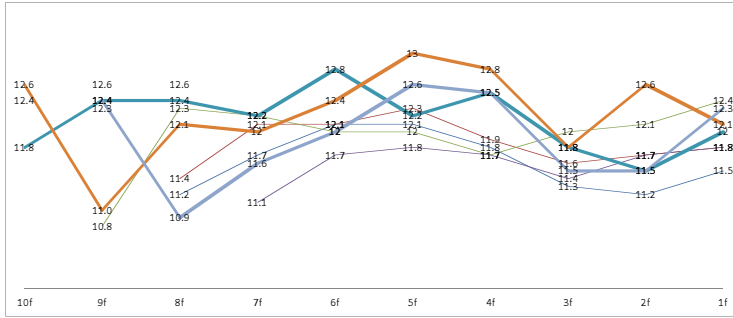

馬名	開催日	場名	芝/ダ	距離	競走名	天候	馬場状態	重	人線	差	10f	9f	8f	7f	6f	5f	4f	3f	2f	1f	コ	ク	
2012/10/13	エリコー	東京	芝	1800	府中北	晴	良	550	17	2.4	12.6	11.2	11.7	12.1	12.1	11.8	11.3	11.2	11.5	5	5		
2012/7/29	エリコー	札幌	芝	1800	クイS	晴	良	550	7	0.4	12.3	11.4	12.1	12.1	12.3	11.9	11.6	11.7	11.8	12	12		
2012/6/17	エリコー	阪神	芝	2000	マー	曇	良	560	7	1.3	12.4	10.8	12.3	12.2	12	12	11.7	12	12.1	12.4	12	13	
2012/7/29	エリコー	京都	芝外	1800	京都北	曇	良	560	11	1.3	12.6	11.1	11.7	11.8	11.7	11.4	11.7	11.8	10	9			
2011/5/22	エリコー	東京	芝	2400	曙杯	雨	良	550	1	0	11.8	12.4	12.4	12.2	12.8	12.2	12.5	11.8	11.5	12	7	6	
2011/4/10	エリコー	阪神	芝	2000	忘れな	晴	良	540	1	-0.1	12.6	11.0	12.1	12	12.4	13	12.8	11.8	12.6	12.1	8	8	
2011/3/27	エリコー	阪神	芝外	1800		晴	良	540	1	-0.1	12.4	10.9	11.6	12	12.6	12.5	11.5	11.5	12.3	3	3