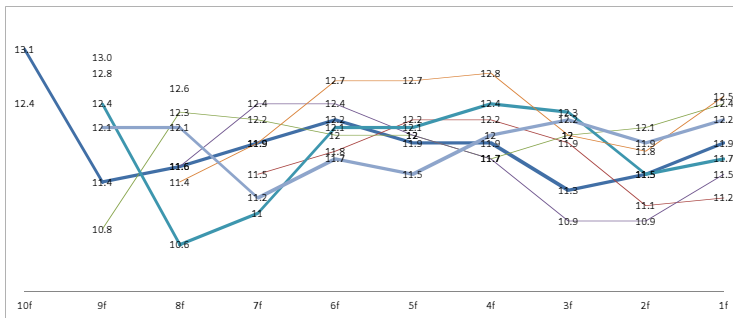

開催日	馬名	競馬場	芝	競走名	天候	出走枠	斤量	人線	差	10f	9f	8f	7f	6f	5f	4f	3f	2f	1f	CS	CS4
2012/10/14	アカンサス	東京	芝	2000 アール	小雨	良	530	1	0	13.1	11.4	11.6	11.9	12.2	11.9	11.9	11.3	11.5	11.9	9	9
2012/9/29	アカンサス	中山	芝外	1600 秋風S	晴れ	良	560	11	0.6	12.6	11.5	11.8	12.2	12.2	11.9	11.1	11.2	9	12		
2012/8/17	アカンサス	阪神	芝	2000 マーメ	曇り	良	540	5	0.7	12.4	10.8	12.3	12.2	12	11.7	12	12.1	12.4	9	8	
2012/5/18	アカンサス	東京	芝	1800 マーメ	晴れ	良	530	5	0.6	13.0	11.6	12.4	12.4	12	11.7	10.9	10.9	11.5	8	8	
2012/4/21	アカンサス	福島	芝	1800 福島北	晴れ	良	540	3	0.3	12.4	10.6	11	12.1	12.1	12.4	12.3	11.5	11.7	13	10	
2012/3/11	アカンサス	中山	芝内	1800 中山北	晴れ	重	530	8	0.8	12.8	11.4	11.9	12.7	12.7	12.8	12	11.8	12.5	13	11	
2012/1/15	アカンサス	中山	芝内	1800 初富士	晴れ	良	540	1	-0.1	12.1	12.1	11.2	11.7	11.5	12	12.2	11.9	12.2	6	5