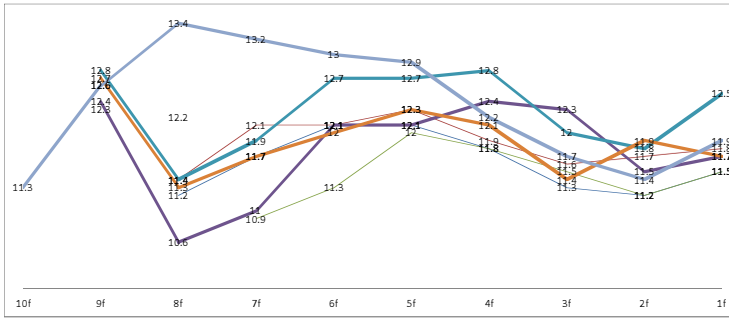

馬名	開催日	場名	芝ダ別	距離	競走名	天候	馬場状態	種別	人続	差	10f	9f	8f	7f	6f	5f	4f	3f	2f	1f	10f	11	12	13	14	
2012/10/13	オールザッツジャパン	東京	芝	1800	府中牝	晴	良	騾	540	8	0.5	12.6	11.2	11.7	12.1	12.1	11.8	11.3	11.2	11.5	12	10				
2012/7/29	オールザッツジャパン	札幌	芝	1800	クイS	晴	良	騾	550	5	0.2	12.3	11.4	12.1	12.1	12.3	11.9	11.6	11.7	11.8	7	6				
2012/5/13	オールザッツジャパン	東京	芝	1800	ウイク	晴	良	騾	550	16	1.3	12.2	10.9	11.3	12	11.8	11.5	11.2	11.5	13	16					
2012/4/21	オールザッツジャパン	福島	芝	1800	福島牝	晴	良	騾	540	1	-0.2	12.4	10.6	11	12.1	12.1	12.4	12.3	11.5	11.7	6	4				
2012/3/11	オールザッツジャパン	中山	芝外	1800	中山牝	晴	重	騾	530	2	0.1	12.8	11.4	11.9	12.7	12.7	12.8	12	11.8	12.5	16	14				
2012/2/12	オールザッツジャパン	京都	芝外	1800	飛鳥S	曇	良	騾	540	1	-0.2	12.7	11.3	11.7	12	12.3	12.1	11.4	11.9	11.7	6	4				
2011/12/10	オールザッツジャパン	阪神	芝	2200	現港特	晴	良	騾	520	1	-0.3	11.3	12.6	13.4	13.2	13	12.9	12.2	11.7	11.4	11.9	4	4