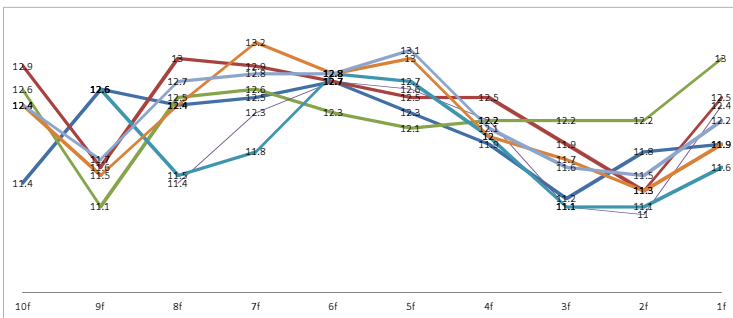

馬名	開催日	場名	芝/ダ	距	競走名	天候	馬場状態	種	人線	差	10f	9f	8f	7f	6f	5f	4f	3f	2f	1f	CS	HA		
2012/10/27	ビクシープリンセス	京都	芝外	2400		晴	良	550	1	-0.7	11.4	12.6	12.4	12.5	12.7	12.3	11.9	11.2	11.8	11.9	3	3		
2012/7/22	ビクシープリンセス	中央	芝	2000	有松特	晴	良	550	3	0.5	12.9	11.6	13	12.9	12.7	12.5	12.5	11.9	11.3	12.5	7	5		
2012/7/7	ビクシープリンセス	中央	芝	2000		晴	稍重	550	1	-0.5	12.6	11.1	12.5	12.6	12.3	12.1	12.2	12.2	12.2	13	5	5		
2012/6/10	ビクシープリンセス	阪神	芝外	1800		曇	良	540	7	0.4	12.6	11.4	12.3	12.7	12.6	12.2	11.1	11	12.4	9	10			
2012/5/20	ビクシープリンセス	新潟	芝外	1800		晴	良	550	2	0.2	12.6	11.5	11.8	12.8	12.7	12	11.1	11.1	11.6	8	8			
2011/8/13	ビクシープリンセス	小倉	芝	2000		晴	良	530	1	-0.1	12.4	11.5	12.4	13.2	12.8	13	12	11.7	11.3	11.9	8	5		
2011/7/24	ビクシープリンセス	京都	芝内	2000		晴	良	540	3	0.5	12.4	11.7	12.7	12.8	12.8	13.1	12.1	11.6	11.5	12.2	3	3