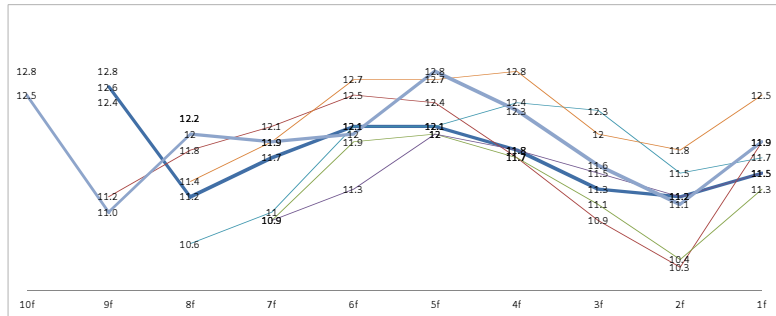

開催日	馬名	競馬場	芝	競走名	天候	出走枠	斤量	人線	差	10f	9f	8f	7f	6f	5f	4f	3f	2f	1f	CS	CS4
2012/10/13	マイネイサベル	東京	芝	1800 府中北	晴れ	良	540	1	-0.1	12.6	11.2	11.7	12.1	12.1	11.8	11.3	11.2	11.5	9	7	
2012/9/2	マイネイサベル	新潟	芝外	2000 新潟記	晴れ	良	540	17	1.4	12.8	11.2	11.8	12.1	12.5	12.4	11.7	10.9	10.3	11.9	3	3
2012/8/12	マイネイサベル	新潟	芝外	1800 福徳記	晴れ	良	540	4	0.5	12.2	10.9	11.9	12	11.7	11.1	10.4	11.3	5	3		
2012/5/13	マイネイサベル	東京	芝	1600 ヴイク	晴れ	良	550	6	0.5	12.2	10.9	11.3	12	11.8	11.5	11.2	11.5	8	11		
2012/4/21	マイネイサベル	福島	芝	1800 福島北	晴れ	良	550	5	0.4	12.4	10.6	11	12.1	12.1	12.4	12.3	11.5	11.7	3	2	
2012/3/11	マイネイサベル	中山	芝内	1800 中山北	晴れ	重	540	4	0.4	12.8	11.4	11.9	12.7	12.8	12	11.8	12.5	3	3		
2011/1/20	マイネイサベル	新潟	芝外	2000 福島記	曇り	重	520	3	0.4	12.5	11.0	12	11.9	12	12.8	12.3	11.6	11.1	11.9	11	12