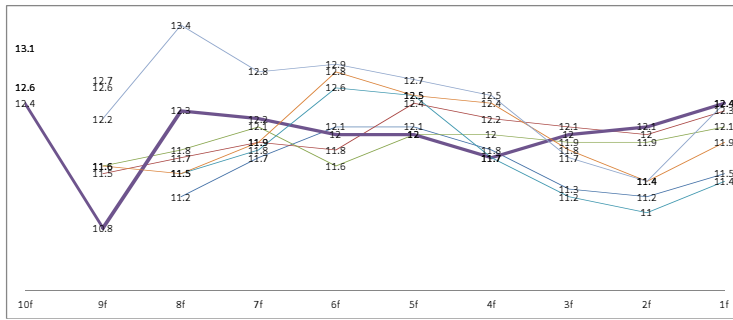

馬名	開催日	場名	芝/ダ	距	競走名	天候	馬場状態	種	人線	差	10f	9f	8f	7f	6f	5f	4f	3f	2f	1f	CS	HA		
2012/10/13	メルヴェエコードー	東京	芝	1800	府中牝	晴	良	540	14	0.8	12.6	11.2	11.7	12.1	12.1	11.8	11.3	11.2	11.5	16	17			
2012/9/23	メルヴェエコードー	阪神	芝	2000	ムーン	晴	良	530	8	0.5	12.6	11.5	11.7	11.8	12.4	12.2	12.1	12	12.3	7	7			
2012/8/11	メルヴェエコードー	小倉	芝	2000	釜山S	雨	稍重	530	6	0.5	12.6	11.6	11.8	12.1	11.6	12	12	11.9	11.9	12.1	3	5		
2012/6/17	メルヴェエコードー	阪神	芝	2000	マーメ	曇	良	500	3	0.3	12.4	10.8	12.3	12.2	12	12	11.7	12	12.1	12.4	12	9		
2012/5/13	メルヴェエコードー	京都	芝外	1800	パール	晴	良	550	7	0.3	12.7	11.5	11.8	12.6	12.5	11.7	11.2	11	11.4	3	3			
2012/4/22	メルヴェエコードー	東京	芝	2000	府中S	曇	良	550	4	0.5	13.1	11.6	11.5	11.9	12.8	12.5	12.4	11.8	11.4	11.9	4	8		
2012/3/18	メルヴェエコードー	阪神	芝	2000	但馬S	曇	稍重	520	6	2	13.1	12.2	13.4	12.8	12.9	12.7	12.5	11.7	11.4	12.4	8	6