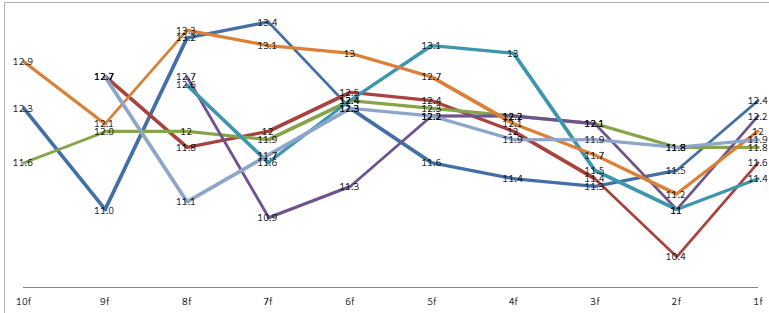

馬名	開催日	場名	芝ダ別	距離	競走名	天候	馬場状態	種別	人続	差	10f	9f	8f	7f	6f	5f	4f	3f	2f	1f	10f	11	12	13	14	
2012/10/14	ヴィルシーナ	京都	芝内	2000	秋華賞	曇	良	騾	550	2	0	12.3	11.0	13.2	13.4	12.3	11.6	11.4	11.3	11.5	12.4	2	2			
2012/9/16	ヴィルシーナ	阪神	芝外	1800	ローズ	晴	良	騾	540	2	0.2	12.7	11.8	12	12.5	12.4	12	11.4	10.4	11.6	5	5				
2012/5/20	ヴィルシーナ	東京	芝	2400	優駿牝	晴	良	騾	550	2	0.8	11.6	12.0	12	11.9	12.4	12.3	12.2	12.1	11.8	11.8	8	9			
2012/4/8	ヴィルシーナ	阪神	芝外	1800	桜花賞	晴	良	騾	550	2	0.1	12.7	10.9	11.3	12.2	12.2	12.1	11	12.2	4	4					
2012/2/11	ヴィルシーナ	東京	芝外	1600	デイQ	晴	良	騾	540	1	-0.2	12.6	11.6	12.4	13.1	13	11.5	11	11.4	2	2					
2011/12/11	ヴィルシーナ	阪神	芝	2000	エリカ	晴	良	騾	540	1	0	12.9	12.1	13.3	13.1	13	12.7	12.1	11.7	11.2	12	2	2			
2011/11/13	ヴィルシーナ	京都	芝外	1800	黄菊賞	晴	良	騾	540	3	0.1	12.7	11.1	11.7	12.3	12.2	11.9	11.9	11.8	11.9	6	6