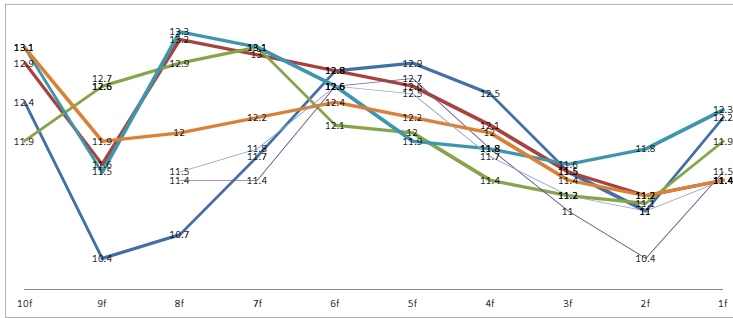

馬名	開催日	場名	芝/ダ	距離	競走名	天候	馬場状態	重	人線	差	10f	9f	8f	7f	6f	5f	4f	3f	2f	1f	コ	ク	
2012/10/13	マイネオーチャー	新潟	芝外	2000	新潟川	晴	良	550	1	-0.2	12.4	10.4	10.7	11.7	12.8	12.9	12.5	11.5	11	12.2	9	9	
2012/9/17	マイネオーチャー	阪神	芝	2000	美作特	晴	良	540	2	0	12.9	11.6	13.2	13	12.8	12.6	12.1	11.5	11.2	11.4	5	4	
2012/8/25	マイネオーチャー	新潟	芝内	2200	阿賀野	晴	良	540	3	0.3	11.9	12.6	12.9	13.1	12.1	12	11.4	11.2	11.1	11.9	5	5	
2012/8/4	マイネオーチャー	新潟	芝外	1800	三高川	晴	良	550	4	0.3	12.6	11.4	11.4	12.6	12.7	11.8	11	10.4	11.5	13	13		
2012/6/23	マイネオーチャー	阪神	芝	2000	京橋特	晴	良	550	2	0.1	13.1	11.5	13.3	13.1	12.6	11.9	11.8	11.6	11.8	12.3	5	6	
2012/6/3	マイネオーチャー	東京	芝	2000	ホソコ	曇	良	550	2	0.5	13.1	11.9	12	12.2	12.4	12.2	12	11.4	11.2	11.4	10	9	
2012/5/13	マイネオーチャー	京都	芝外	1800	ハール	晴	良	550	9	0.4	12.7	11.5	11.8	12.6	12.5	11.7	11.2	11	11.4	13	12