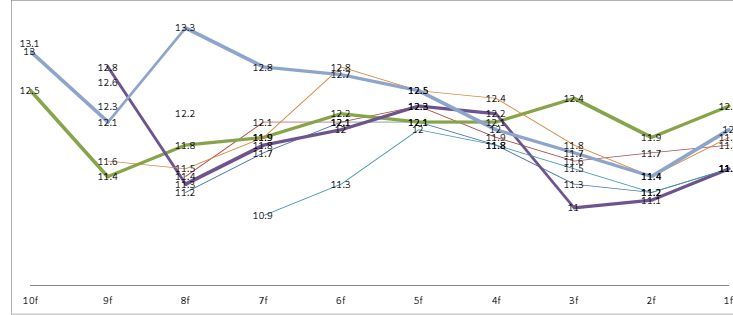

馬名	開催日	場名	芝/ダ	距離	競走名	天候	馬場状態	重	人線	差	10f	9f	8f	7f	6f	5f	4f	3f	2f	1f	コ	ク	
2012/10/13	レインボーダリア	東京	芝	1800	府中北	晴	良	540	4	0.4	12.6	11.2	11.7	12.1	12.1	11.8	11.3	11.2	11.5	13	12		
2012/7/29	レインボーダリア	札幌	芝	1800	クイS	晴	良	550	4	0.2	12.3	11.4	12.1	12.1	12.3	11.9	11.6	11.7	11.8	7	6		
2012/7/7	レインボーダリア	阪神	芝	2000	五稜杯	晴	良	550	1	0	12.9	11.4	11.8	11.9	12.2	12.1	12.1	12.4	11.9	12.3	3	2	
2012/5/27	レインボーダリア	東京	芝	1800	むらさ	晴	良	550	3	0.1	12.8	11.3	11.8	12	12.3	12.2	11	11.1	11.5	3	3		
2012/5/13	レインボーダリア	東京	芝	1600	ウイ	晴	良	550	12	0.9	12.2	10.9	11.3	12	11.8	11.5	11.2	11.5	8	7			
2012/4/22	レインボーダリア	東京	芝	2000	府中S	曇	良	550	5	0.5	13.1	11.6	11.5	11.9	12.8	12.5	12.4	11.8	11.4	11.9	6	3	
2012/3/25	レインボーダリア	中山	芝内	2000	常盤S	晴	稍重	550	3	0.2	13	12.1	13.3	12.8	12.7	12.5	12	11.7	11.4	12	3	2