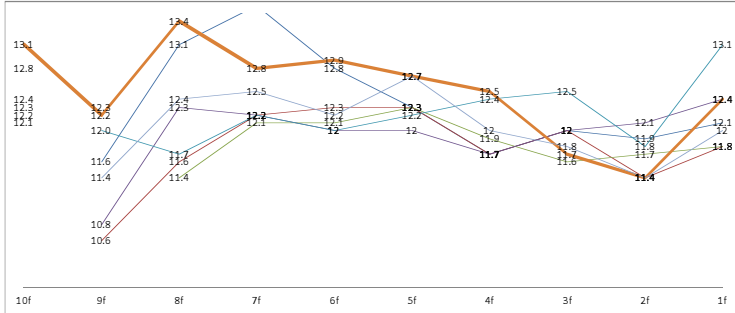

品名	開催日	場名	芝ダ別	距	特走名	天候	馬場状態	種	人線	差	10f	9f	8f	7f	6f	5f	4f	3f	2f	1f	CS	CS4	
2012/9/2	レジンドブルー	札幌	芝	2800	丹后S	晴	良	520	4	0.1	12.1	11.6	13.1	13.6	12.8	12.3	11.7	12	11.9	12.1	1	1	
2012/8/19	レジンドブルー	札幌	芝	2000	札幌記念	晴	良	550	6	0.6	12.8	10.6	11.6	12.2	12.3	12.3	11.7	12	11.4	11.8	8	8	
2012/7/29	レジンドブルー	札幌	芝	1800	クイS	晴	良	550	11	0.7	12.3	11.4	12.1	12.1	12.3	11.9	11.6	11.7	11.8	1	1		
2012/6/17	レジンドブルー	阪神	芝	2000	マーメ	曇	良	530	13	2.4	12.4	10.8	12.3	12.2	12	12	11.7	12	12.1	12.4	3	3	
2012/4/8	レジンドブルー	阪神	芝外	2400	大ハC	晴	良	520	10	2	12.2	12.0	11.7	12.2	12	12.2	12.4	12.5	11.8	13.1	3	3	
2012/3/18	レジンドブルー	阪神	芝	2000	但馬S	曇	稍重	530	1	-0.4	13.1	12.2	13.4	12.8	12.9	12.7	12.5	11.7	11.4	12.4	1	1	
2012/1/6	レジンドブルー	京都	芝内	2000	寿S	曇	良	550	9	0.9	12.3	11.4	12.4	12.5	12.2	12.7	12	11.6	11.4	12	2	2