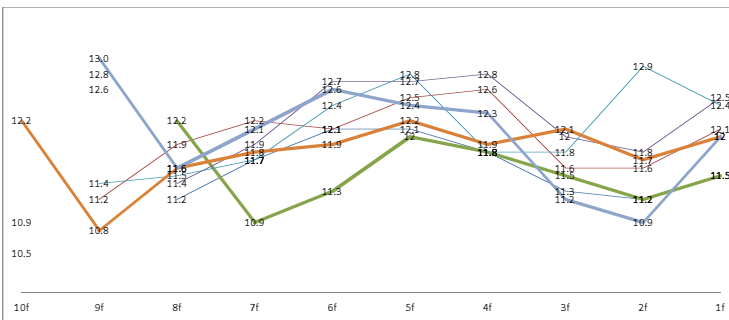

馬名	開催日	場名	芝ダ別	距離	競走名	天候	馬場状態	種別	人続	差	10f	9f	8f	7f	6f	5f	4f	3f	2f	1f	10f	11	12	13	14	
2012/10/13	ホエールキャブチ	東京	芝	1800	府中牝	晴	良	騾	560	11	0.6	12.6	11.2	11.7	12.1	12.1	11.8	11.3	11.2	11.5	3	3				
2012/8/24	ホエールキャブチ	阪神	芝	2200	宝塚冠	晴	良	騾	560	14	4.2	10.9	11.2	11.9	12.2	12.1	12.5	12.6	11.6	11.6	12.1	6	7			
2012/5/13	ホエールキャブチ	東京	芝	1600	ウイク	晴	良	騾	550	1	-0.1	12.2	10.9	11.3	12	11.8	11.5	11.2	11.5	3	3					
2012/3/11	ホエールキャブチ	中山	芝内	1800	中山牝	晴	重	騾	555	5	0.4	12.8	11.4	11.9	12.7	12.7	12.8	12	11.8	12.5	2	2				
2011/11/13	ホエールキャブチ	京都	芝外	2200	工刀女	晴	良	騾	540	4	0.4	10.5	11.4	11.5	11.7	12.4	12.8	11.8	11.8	12.9	12.4	2	2			
2011/10/16	ホエールキャブチ	京都	芝内	2000	秋華賞	晴	重	騾	550	3	0.4	12.2	10.8	11.6	11.8	11.9	12.2	11.9	12.1	11.7	12	8	5			
2011/9/18	ホエールキャブチ	阪神	芝外	1800	ローズ	晴	良	騾	540	1	0	13.0	11.6	12.1	12.6	12.4	12.3	11.2	10.9	12	2	3