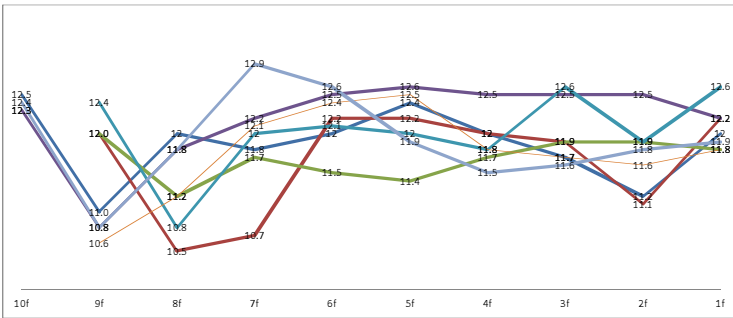

馬名	開催日	場名	芝/ダ	距	競走名	天候	馬場状態	種	人線	差	10f	9f	8f	7f	6f	5f	4f	3f	2f	1f	CS	HA		
2012/10/7	マイネジャズ	京都	芝内	2000	大原S	晴	良	550	2	0	12.5	11.0	12	11.8	12	12.4	12	11.7	11.2	12	3	3		
2012/9/9	マイネジャズ	阪神	芝外	1800	野分特	晴	良	550	1	-0.3	12.0	10.5	10.7	12.2	12.2	12	11.9	11.1	12.2	3	2			
2012/8/4	マイネジャズ	小倉	芝	1800	新市碑	晴	良	550	1	-0.2	12.0	11.2	11.7	11.5	11.4	11.7	11.9	11.9	11.8	4	3			
2012/7/8	マイネジャズ	福島	芝	2000	福距離	晴	稍重	550	3	0.7	12.3	10.8	11.8	12.2	12.5	12.6	12.5	12.5	12.5	12.2	5	4		
2012/6/23	マイネジャズ	福島	芝	1800		晴	良	550	2	0	12.4	10.8	12	12.1	12	11.8	12.6	11.9	12.6	7	2			
2012/5/27	マイネジャズ	京都	芝内	2000	鶴川特	晴	良	550	11	1.4	12.3	10.8	11.2	12.1	12.4	12.5	11.8	11.7	11.8	11.8	3	3		
2012/1/15	マイネジャズ	小倉	芝	2000	環之浦	曇	良	540	3	0.3	12.4	10.8	11.8	12.9	12.6	11.9	11.5	11.6	11.8	11.9	3	3